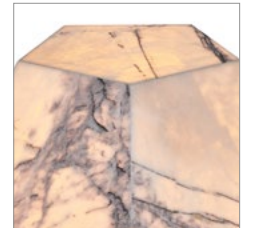

#### Kyron Coffee Table

L: 24" / 61 cm

W: 24" / 61 cm

H: 20" / 51 cm